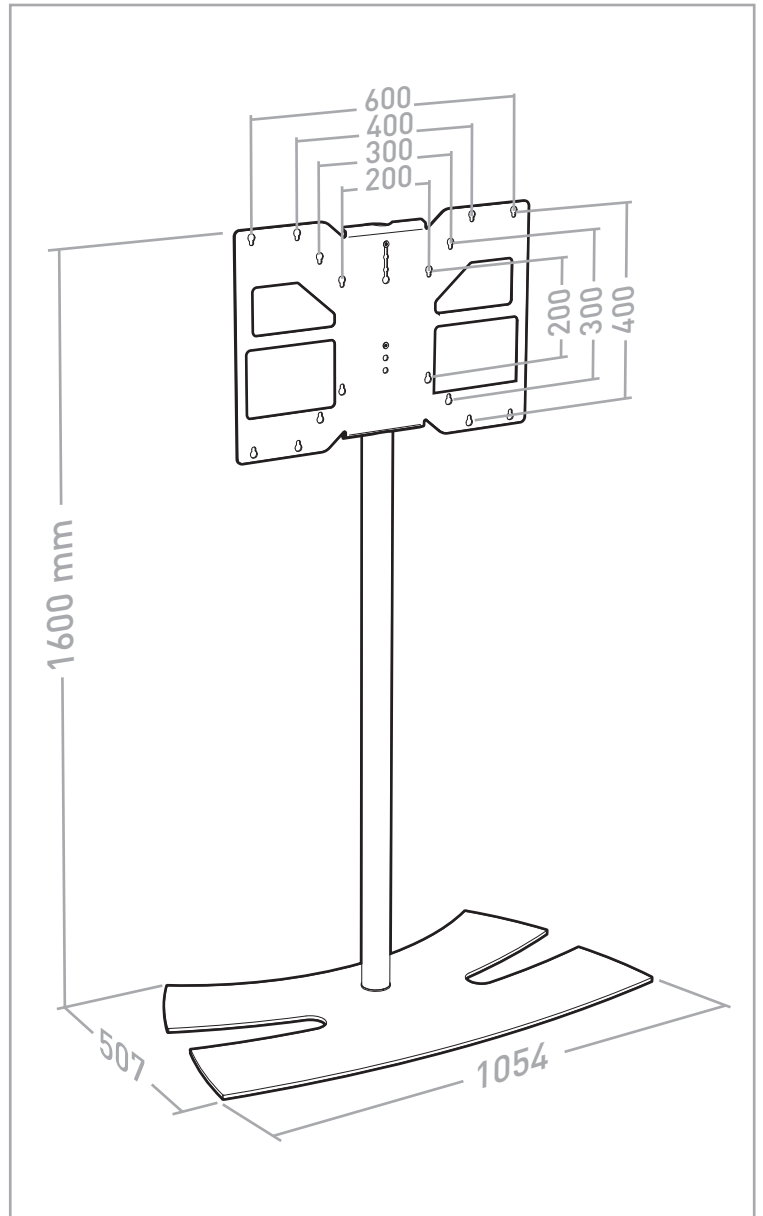

LUX-UPTM 1600XL

PIED HAUT ÉCRAN PLAT
STAND ALONE FOR FLAT TV SCREEN

REF : 038442 - 038443

XL 40"-75"
102-190cm

50 KG

ÉPAISSEUR ÉCRAN MAXI 100 MM
FOR SCREENS MAX 100 MM DEEP

1 (A)x2 + (B) + (C) + (D)

2 (H)x6