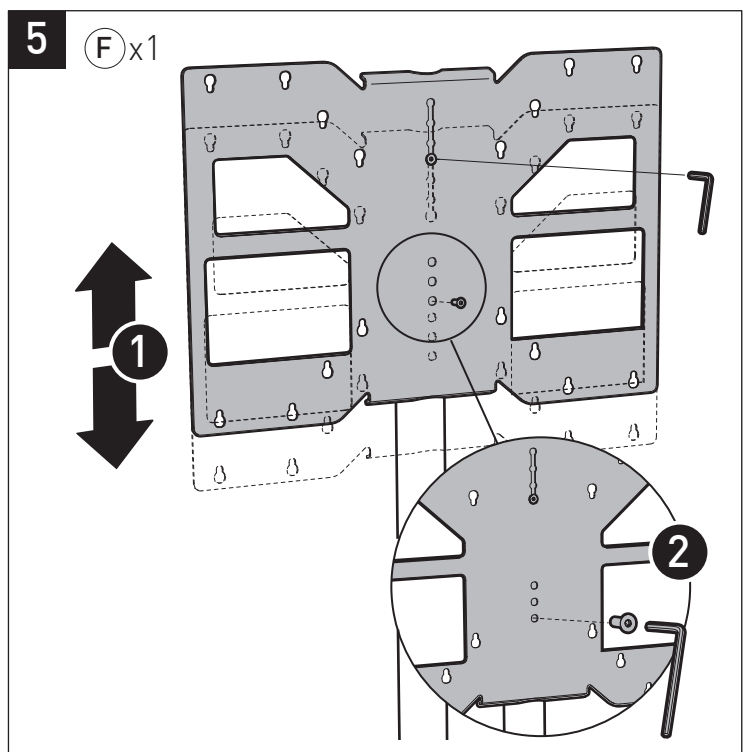

LUX-UPTM 1600XL

PIED HAUT ÉCRAN PLAT
STAND ALONE FOR FLAT TV SCREEN

REF : 038442 - 038443

XL 40"-75"
102-190cm

50 KG

ÉPAISSEUR ÉCRAN MAXI 100 MM
FOR SCREENS MAX 100 MM DEEP

1 (A)x2 + (B) + (C) + (D)

2 (H)x6