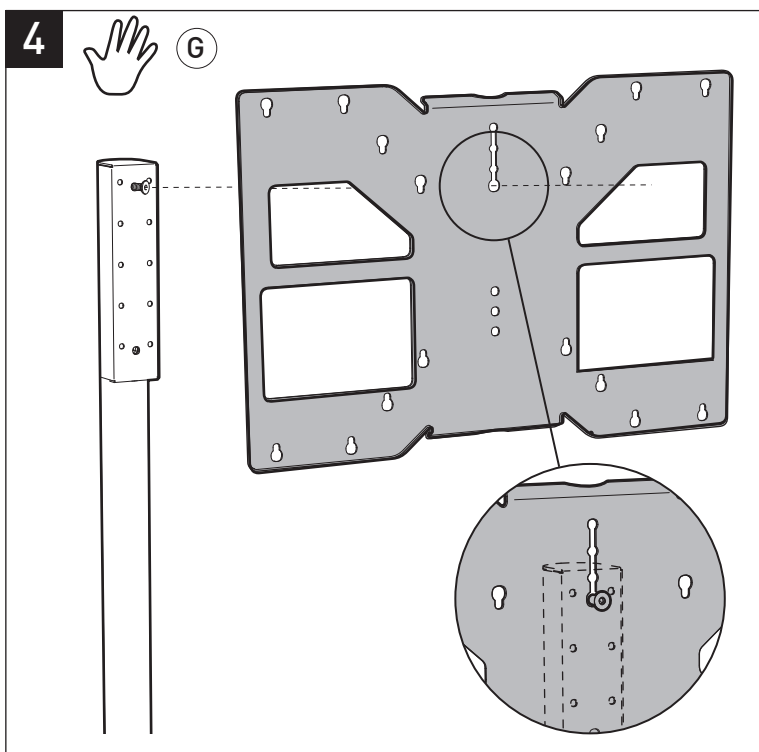

LUX-UPTM 1600XL

PIED HAUT ÉCRAN PLAT
STAND ALONE FOR FLAT TV SCREEN

REF : 038442 - 038443

XL 40"-75"
102-190cm

50 KG

ÉPAISSEUR ÉCRAN MAXI 100 MM
FOR SCREENS MAX 100 MM DEEP

1 (A)x2 + (B) + (C) + (D)

2 (H)x6