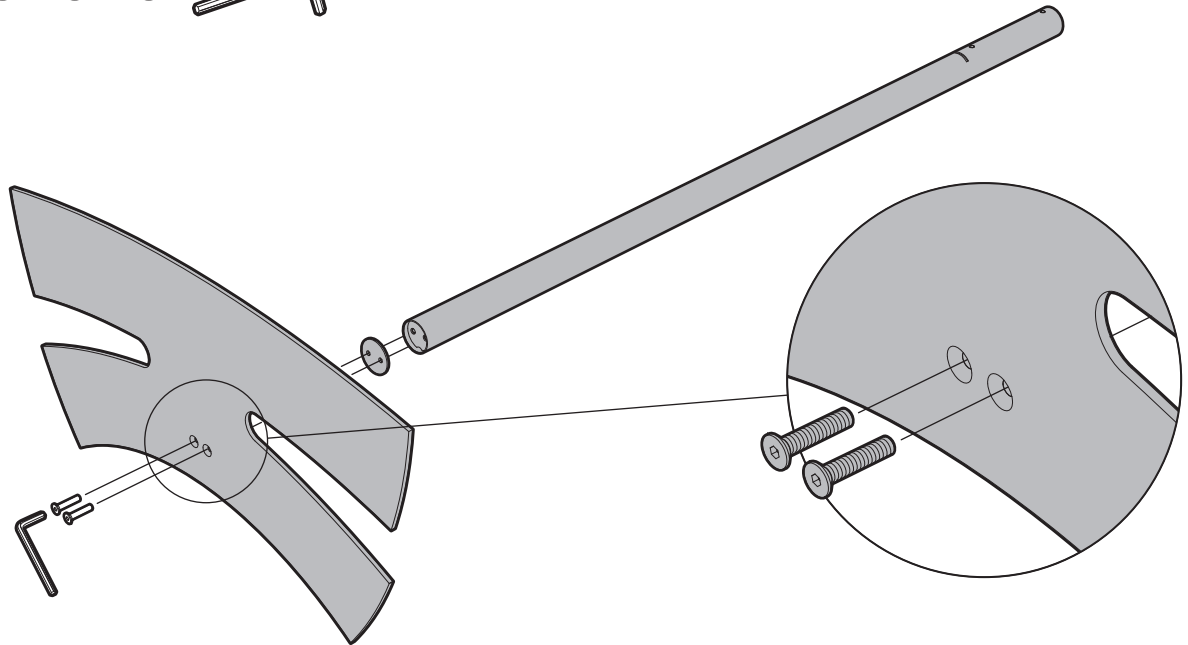

LUX-UPTM 1600XL

PIED HAUT ÉCRAN PLAT
STAND ALONE FOR FLAT TV SCREEN

REF : 038442 - 038443

XL 40"-75"
102-190cm

50 KG

ÉPAISSEUR ÉCRAN MAXI 100 MM
FOR SCREENS MAX 100 MM DEEP

1 (A)x2 + (B) + (C) + (D)

2 (H)x6