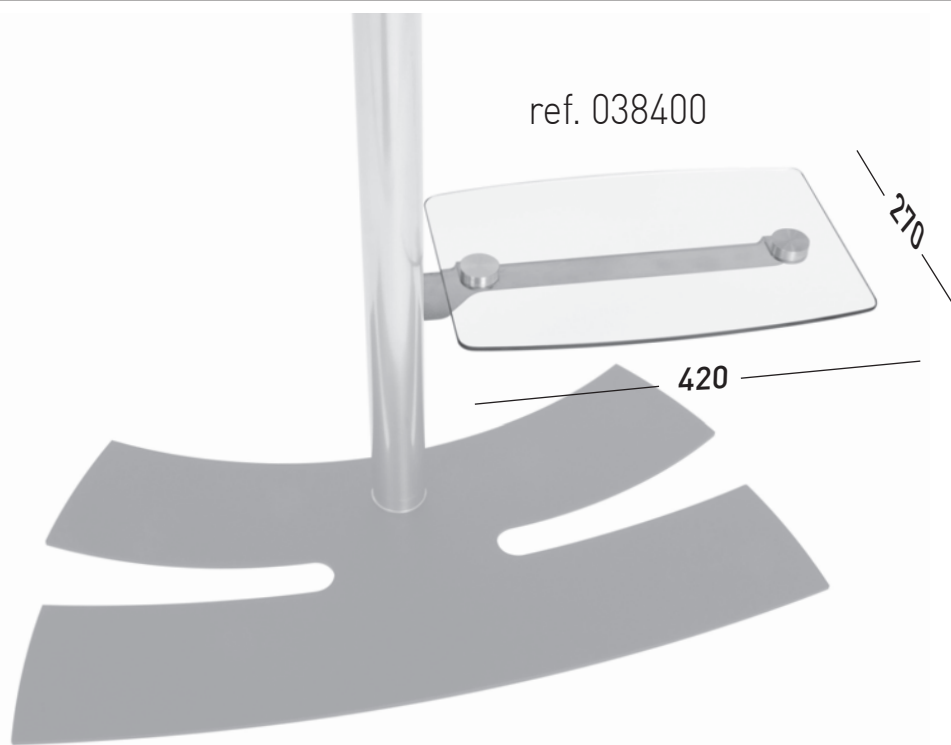

N°Vert 0 800 40 40 60

APPEL GRATUIT DEPUIS UN POSTE FIXE

International : + 33 472 461 626

ERARD SAS 38236 PONT DE CHERUY cedex FRANCE