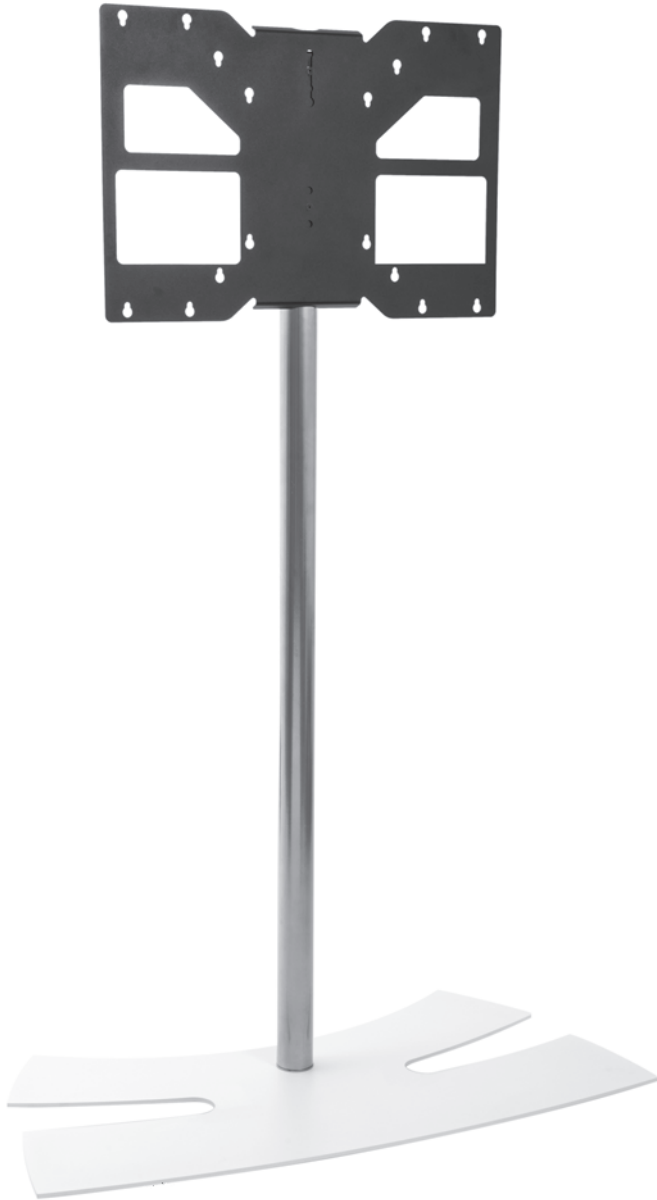

LUX-UPTM 1600XL

PIED HAUT ÉCRAN PLAT
STAND ALONE FOR FLAT TV SCREEN

REF : 038442 - 038443

XL 40"-75"
102-190cm

50 KG

ÉPAISSEUR ÉCRAN MAXI 100 MM
FOR SCREENS MAX 100 MM DEEP

1 (A)x2 + (B) + (C) + (D)

2 (H)x6