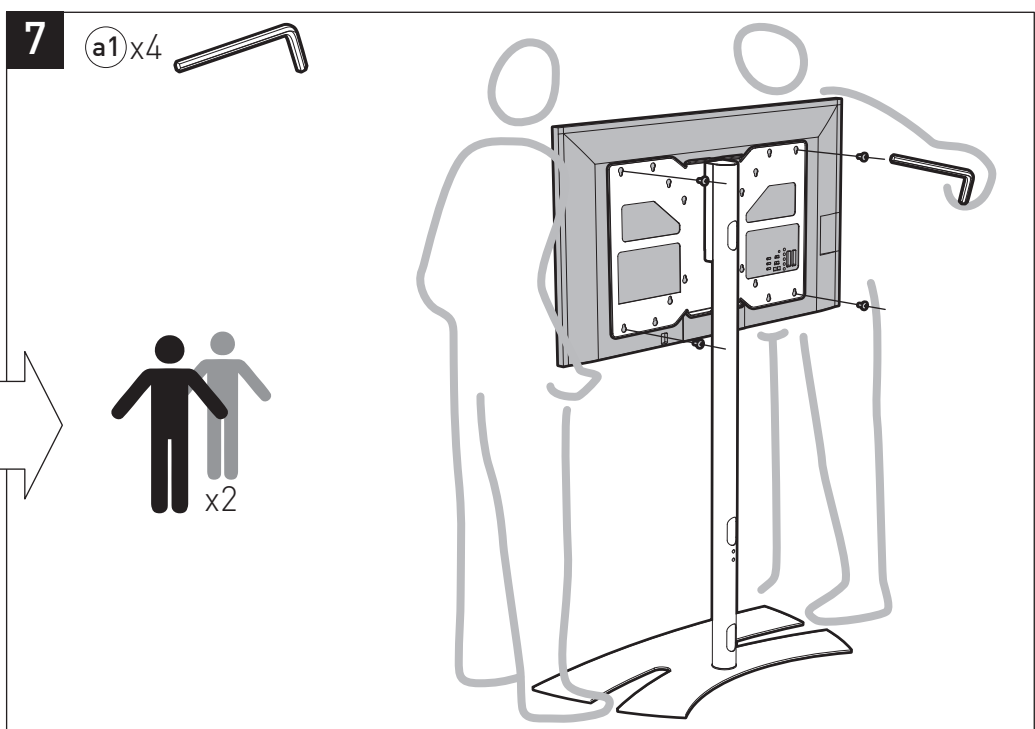

LUX-UPTM 1600XL

PIED HAUT ÉCRAN PLAT
STAND ALONE FOR FLAT TV SCREEN

REF : 038442 - 038443

XL 40"-75"
102-190cm

50 KG

ÉPAISSEUR ÉCRAN MAXI 100 MM
FOR SCREENS MAX 100 MM DEEP

1 (A)x2 + (B) + (C) + (D)

2 (H)x6