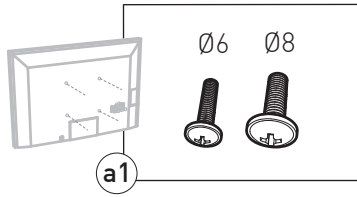

LUX-UPTM 1600XL

PIED HAUT ÉCRAN PLAT
STAND ALONE FOR FLAT TV SCREEN

REF : 038442 - 038443

XL 40"-75"
102-190cm

50 KG

ÉPAISSEUR ÉCRAN MAXI 100 MM
FOR SCREENS MAX 100 MM DEEP

1 (A)x2 + (B) + (C) + (D)

2 (H)x6