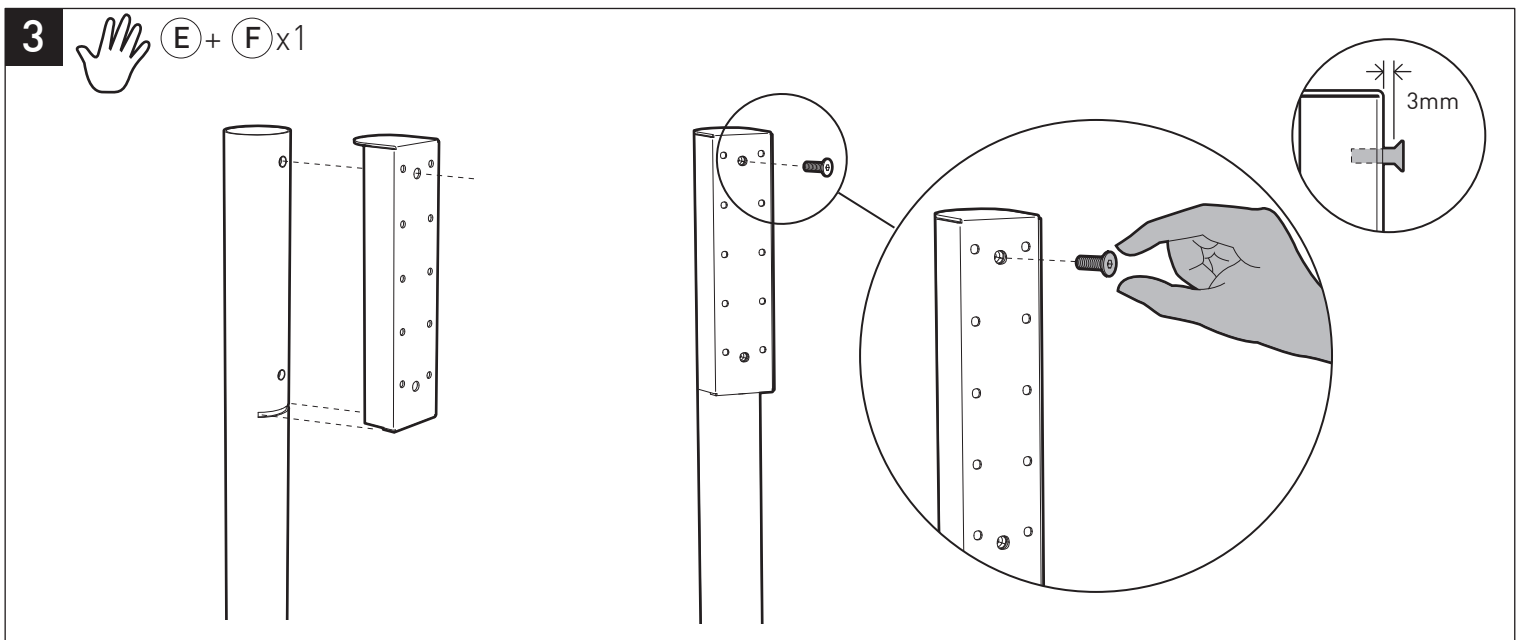

LUX-UPTM 1600XL

PIED HAUT ÉCRAN PLAT
STAND ALONE FOR FLAT TV SCREEN

REF : 038442 - 038443

XL 40"-75"
102-190cm

50 KG

ÉPAISSEUR ÉCRAN MAXI 100 MM
FOR SCREENS MAX 100 MM DEEP

1 (A)x2 + (B) + (C) + (D)

2 (H)x6